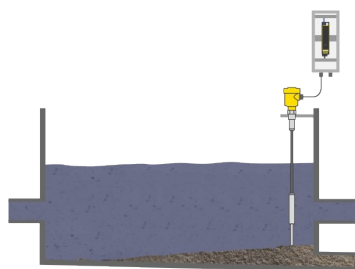

VEGAVIB 62

Niveausignalering van zand dat onder water is neergeslagen

- Betrouwbare werking door productonafhankelijk schakelpunt
- Slijtage- en onderhoudsvrije werking
- Bewegend sensorelement en zeer resistente draagkabel

[Productdetails](#)

VEGATOR 121

Enkel-kanaals schakelversterker voor niveaudetectie

- Uitgebreide diagnose detecteert kortsluiting en draadbreek van de loop en verstoringen in de sensor
- Met testknop voor functietest volgens WHG en SIL

[Productdetails](#)