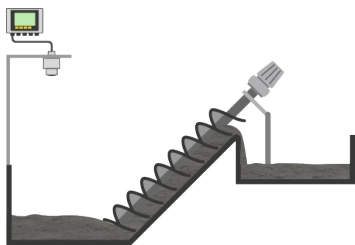

Sicher

Zuverlässige Messung und Steuerung der Pumpen

Wirtschaftlich

Wartungsfreier Betrieb und berührungslose Messtechnik

Komfortabel

Sichere Funktion unter allen Betriebszuständen

Abwasserhebewerk

Niveaumessung im Abwasserhebewerk

Das stark verschmutzte und fetthaltige Abwasser von Haushalten und Gewerbe fließt im Hebewerk zusammen. Mit einer Schneckenpumpe wird das Schmutzwasser und die darin enthaltenen Schwimmstoffe auf ein höheres Niveau angehoben und fließt in natürlichem Gefälle in die Kläranlage. Die Niveaumessung im Einlaufschacht steuert den wirtschaftlichen Einsatz der Pumpen.

Mehr Details

VEGAPULS C 21

Niveaumessung mit Radar im Einlaufschacht

- Wartungsfreier Betrieb durch berührungslose 80 GHz-Radar-Technologie
- Einfache Montage reduziert Installations- und Inbetriebnahmekosten
- Sichere und drahtlose Bedienung via Bluetooth mit Smartphone, Tablet oder PC

Montagezubehör

Montagebügel mit verstellbarer Sensoraufnahme

- Verstellbare Sensoraufnahme ermöglicht eine einfache Ausrichtung der Sensoren
- Witterungsbeständig und robust durch rostfreien Edelstahl 316L