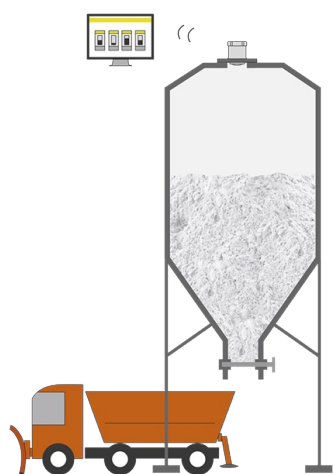

VEGA Inventory System

Программное обеспечение для регистрации и визуализации данных уровня

- Круглосуточный доступ к текущим данным
- Точная и актуальная информация об уровнях
- Многочисленные функции упрощают управление запасами
- Полностью автоматическое и своевременное предупреждение о потребности в пополнении запаса
- Выше надежность снабжения

[Показать продукт](#)