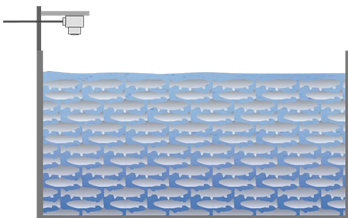

Betrouwbaar

Betrouwbare meting bij slechte weersomstandigheden zoals wind, regen, sneeuw

Kostenbesparend

Onderhoudsvrije werking

Praktisch

Eenvoudige installatie dankzij ideale montagetoebehoren

Kweekbassin

Niveaumeting in kweekbassins

Bij ideale kweekomstandigheden leven de meest uiteenlopende vissoorten in binnen- en buitenbassins in de zee of in de buurt van de zee. Van doorslaggevend belang is daarbij dat de bassins goed tegen lekkage zijn beschermd en tegelijkertijd altijd met voldoende schoon water zijn gevuld. Bovendien is het belangrijk de pompregeling bij het legen en vullen van de tanks goed te bewaken. Deze drie factoren verhogen de efficiëntie van de visteelt en dragen in aanzienlijke mate bij tot het succes van de installatie.

[Meer details](#)

VEGAPULS C 22

Contactloze niveaumeting met radar in vistanks

- Contactloze meting, dus geen contact met de vissen
- Betrouwbare meting, ook onder slechte weersomstandigheden
- Constante kweekomstandigheden voor vissen dankzij betrouwbare meting

[Productdetails](#)