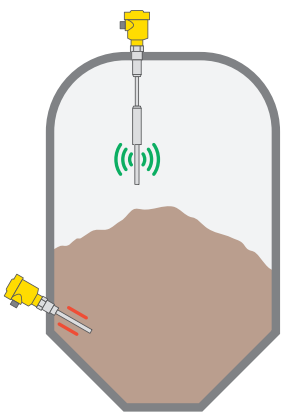

Schakelniveau | Vibratie | Gegranuleerd stortgoed

Vibratieniveauschakelaars voor gegrannuleerd stortgoed

De VEGAVIB is een niveauschakelaar voor gegrannuleerde en grofkorrelige stortgoederen. Betrouwbaar en precies meldt de VEGAVIB het minimale of maximale schakelniveau. Het gladde oppervlak van de trilstaaf, zonder hoeken en randen, voorkomt vastplakken of vastklemmen van het stortgoed en kan optimaal worden gereinigd.

Als de VEGAVIB in stortgoed terechtkomt, wordt zijn trilling gedempt. De sensorelektronica zet dit gedempte signaal om in een schakelopdracht, die bijvoorbeeld kan worden gebruikt ter beveiliging tegen overvulling of leegstand.