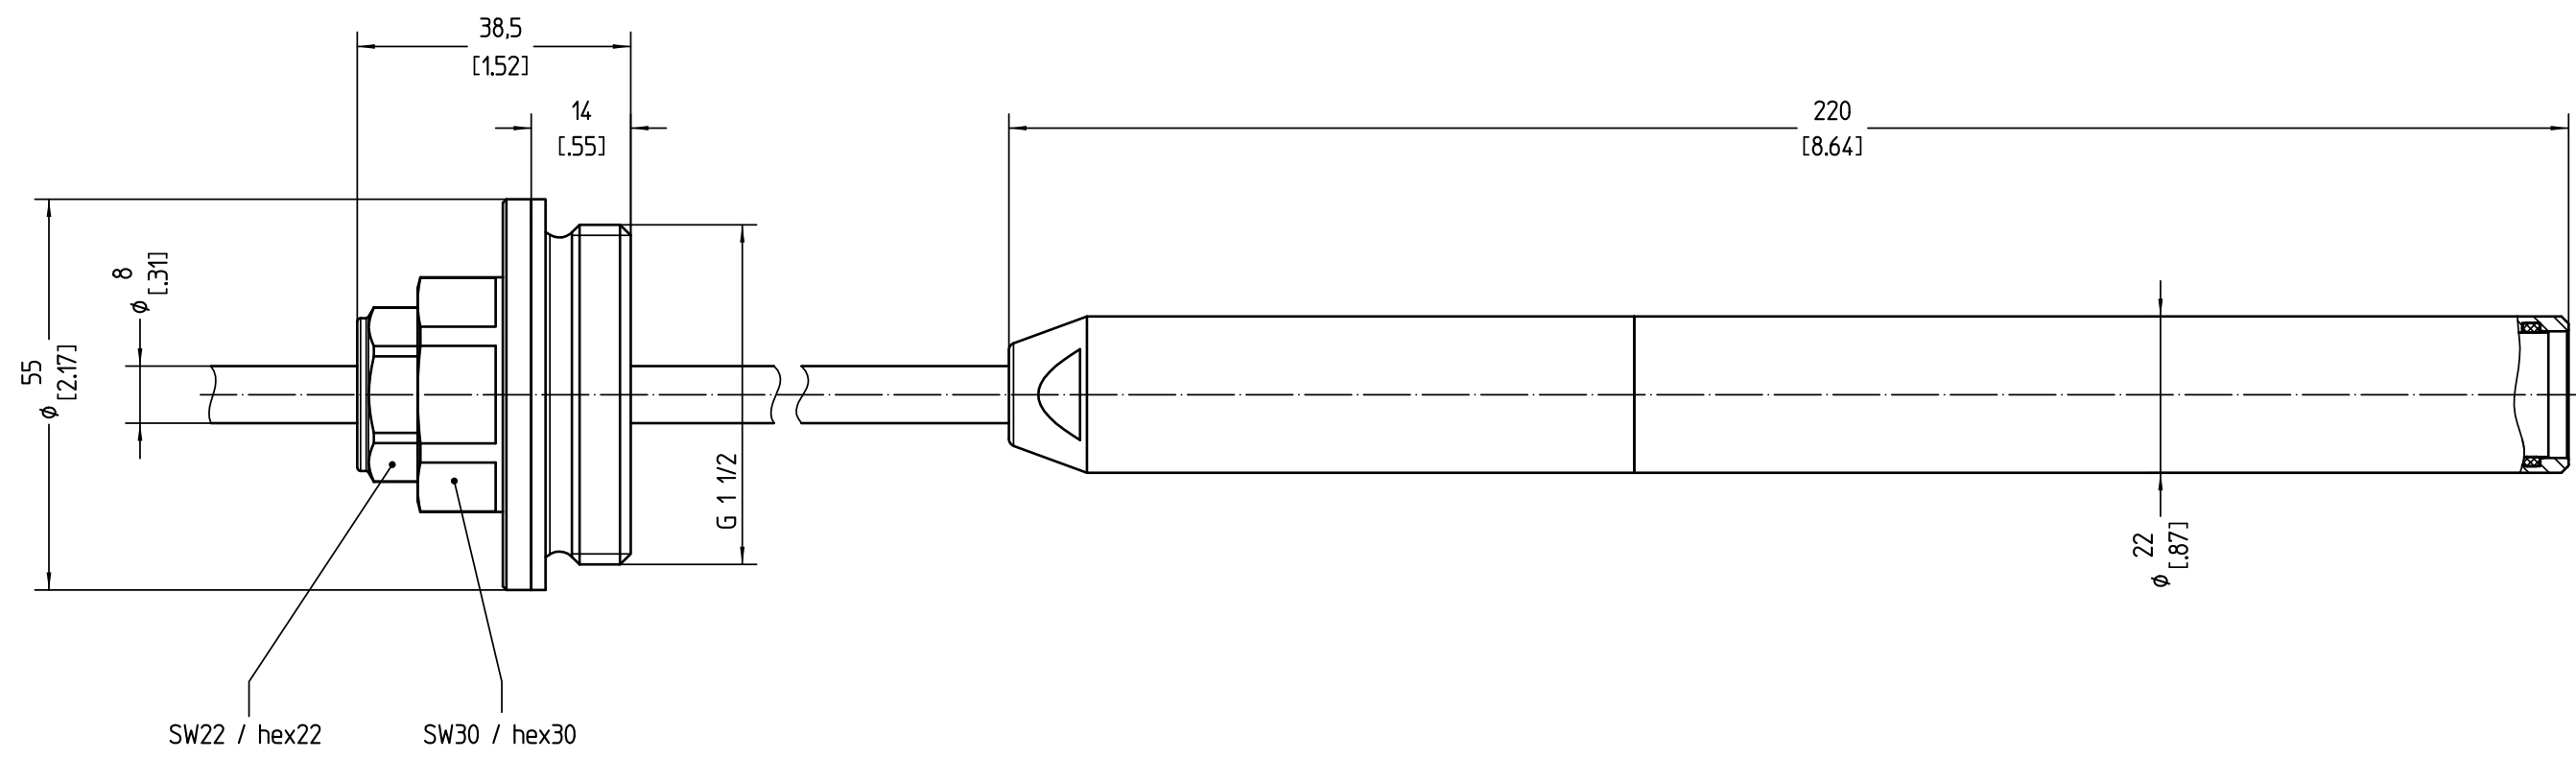

Bemessungen / Dimensions: mm [inches]

Passmaß/tol.dimens.		Abmaß/allowance		Änderung / revision			Änd. Nr. / EN no.	Datum / Date	gezeichnet / freigegeben drawn / checked
Freimaßtoleranz general tolerance		gezeichnet drawn	Datum/Date	Name/Name	Benennung	Description			
freigegeben checked		06.09.2016	oehj	WELL52 ø22	WELL52 ø22				
Maßstab Scale		06.09.2016	oehj	Verschraubung G1 1/2	fitting G1 1/2				
Originalformat size of origin		VEGA		Art.Nr. / Art.No.		MB6961			
Blatt / Sheet		VEGA Grieshaber KG Postfach 1142 77757 Schiltach Germany		Zchngs.-Nr. / Drawing No.		MB6961			
1 von 1		Var.Fam.: WL52.XXGAXXVXXXXX		Var.Fam.2:		Ersatz f./replacement f.			
		Teil ähnl. / sim. part		Arb.Anw. / work.instr.					