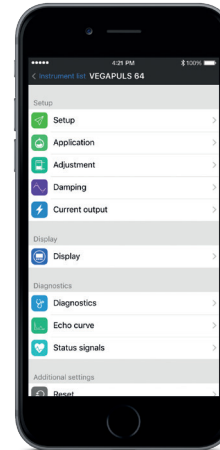

Kullanım için gerekli diğer bilgilere kullanım kılavuzundan ve güvenlik uyarılarından erişebilirsiniz.

Yeni kullanım ve diyagnoz olanakları

VEGA Tools uygulaması ile akıllı telefon ve tablet üzerinden kablosuz kontrol imkanı.

Bluetooth-USB adaptörü olan her bilgisayara PACTware ve DTM ile kablosuz kontrol imkanı.

Sensör kapağı kapalıyken manyetik kalem ile kontrol imkanı.

Akıllı telefon ve tablet ile cihaz kontrolü

Akıllı telefon veya tablet üzerinden sensörün cihaz kumandasına kolay erişim imkanı.

- App uygulamasıyla kolay kullanım imkanı
- Dikey ve yatay formatta optimal görsel sunum
- Grafik sunumu ile destek
- PACTware/DTM'ye birebir uyan menü yapısı

VEGA Tools App
Google Play Store,
Android için

VEGA Tools App
Apple App Store,
iPhone için

Akıllı telefon veya tablet ile ölçüm değeri ve diyagnoz görüntüleme

Diyagnoz bilgilerine bir göz atalım mı? Bu arada ölçüm değerlerine de mi bir baksak? Optimize gösterge ve diyagnoz fonksiyonu sayesinde bu mümkün!