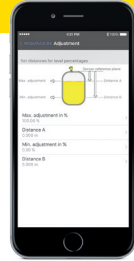

Yeni kullanım ve diyagnoz olanakları