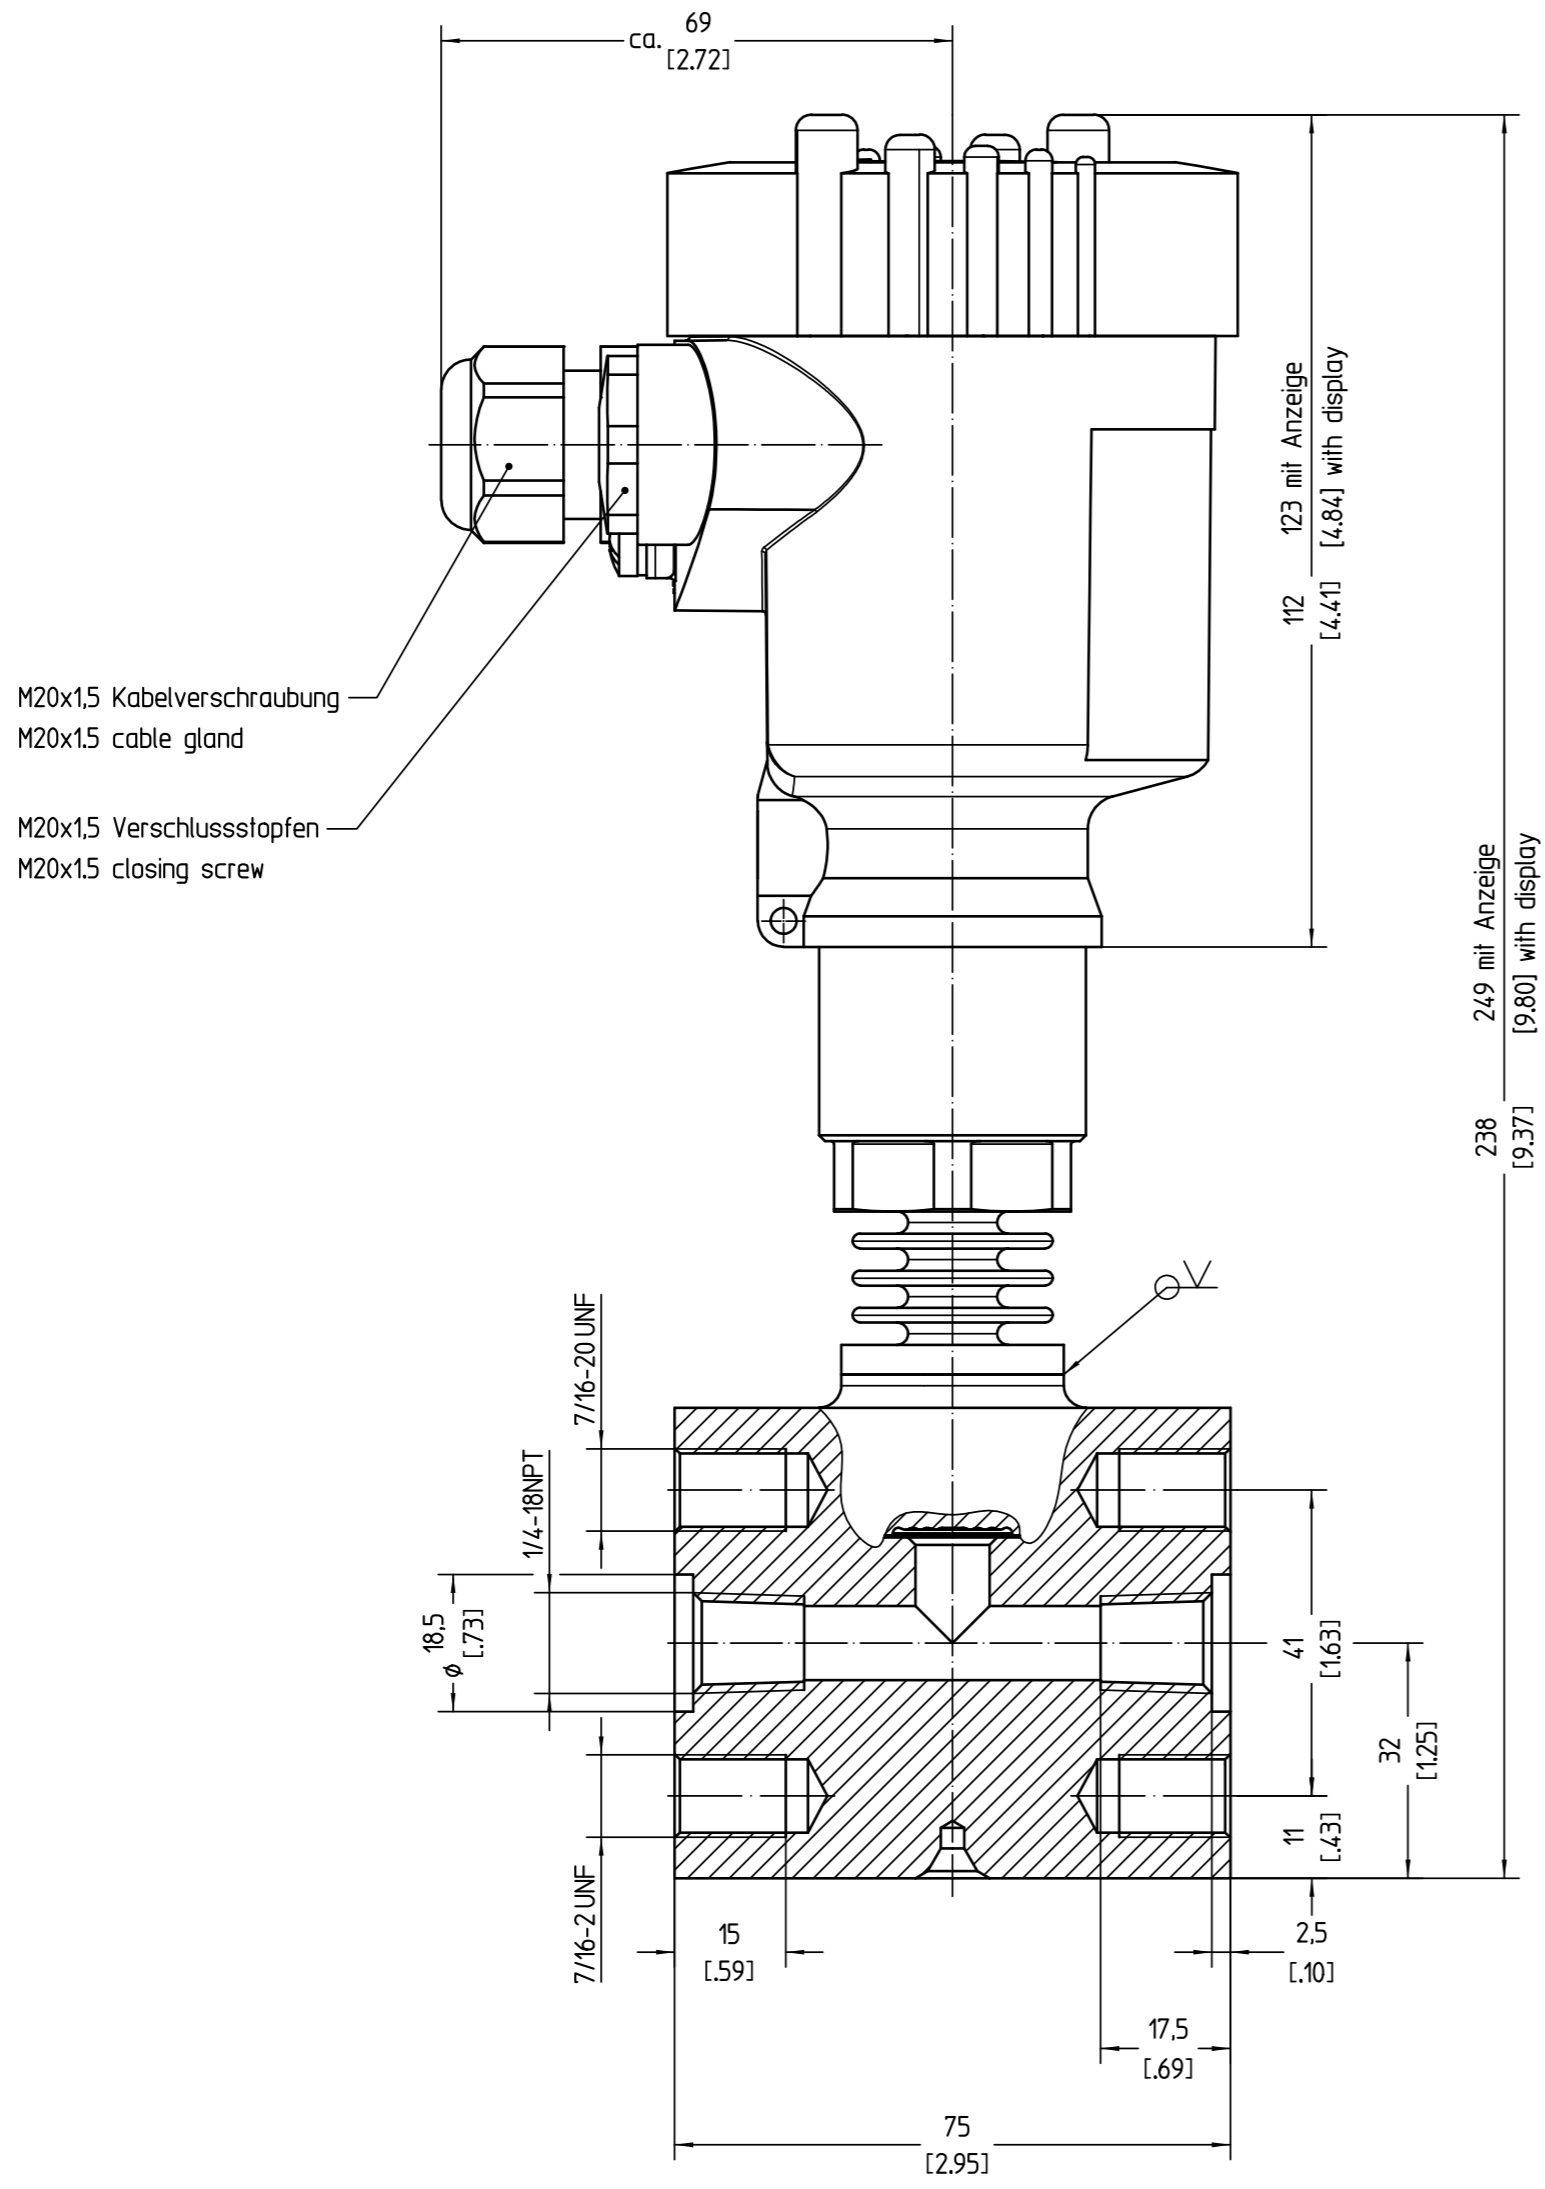

Bemassungen / Dimensions: mm [inches]

Passmaß/tol.dimens.		Abmaß/allowance		Änderung / revision		And. Nr. / Rev.	Datum / Date	gezeichnet / freigegeben
Freimaß/tolerance		general tolerance		gezeichnet / drawn	Datum / Date	Name / Name	Benennung	Description
Freigegeben / checked		Maßstab / Scale		1:1	Originalformal size of origin	A2	28.05.2015	rauerc
Werkstoff / Material		VEGA		VEGA Griehaber KG Postfach 142 77757 Schiltach Germany		Art.Nr. / Art.No.		MB6640
				Zchngs.-Nr. / Drawing No.		MB6640		And.-Zust. / Rev.
				Var.Fam.: B83.XXSKXXXXXXKIMXX		Var.Fam.2:		
				Teil ähnl. / sim. part		Ersatz f./replacement f.		
				Arb.Anw. / work.instr.				