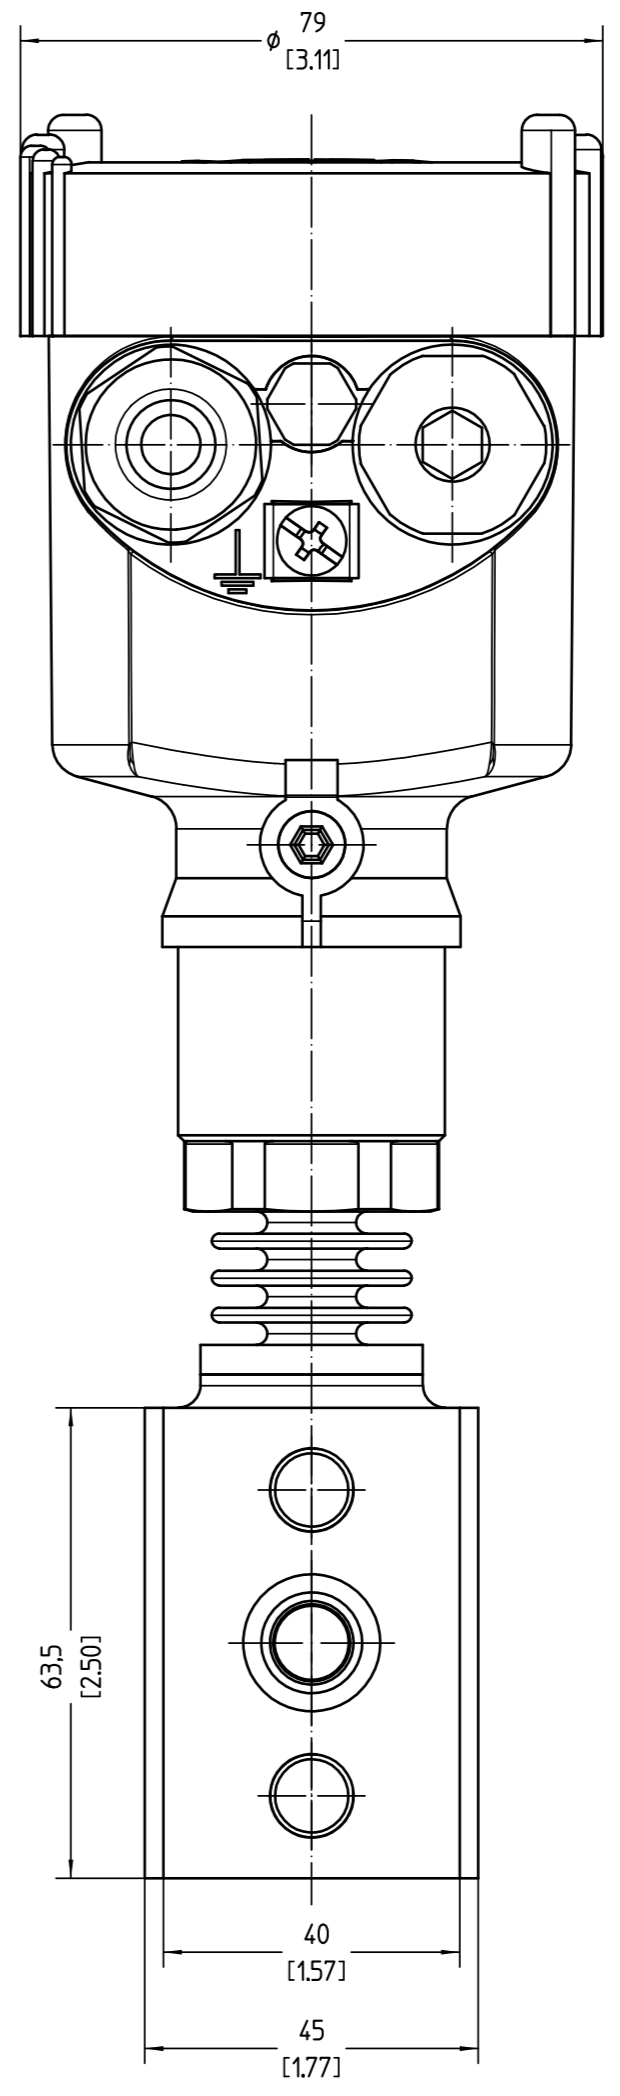

Bemassungen / Dimensions: mm [inches]

Passmaß/tol.dimens.		Abmaß/allowance		Änderung / revision		And. Nr. / Rev.	Datum / Date	gezeichnet / freigegeben
Freimaß/tolerance		general tolerance		gezeichnet / drawn	Datum / Date	Name / Name	Benennung	Description
Freigegeben / checked		Maßstab / Scale		1:1	Originalformal size of origin	A2	28.05.2015	rauerc
Werkstoff / Material		VEGA		VEGA Griehaber KG Postfach 142 77757 Schiltach Germany		Art.Nr. / Art.No.		MB6640
				Zchngs.-Nr. / Drawing No.		MB6640		And.-Zust. / Rev.
				Var.Fam.: B83.XXSKXXXXXXKIMXX		Var.Fam.2:		
				Teil ähnl. / sim. part		Ersatz f./replacement f.		
				Arb.Anw. / work.instr.				