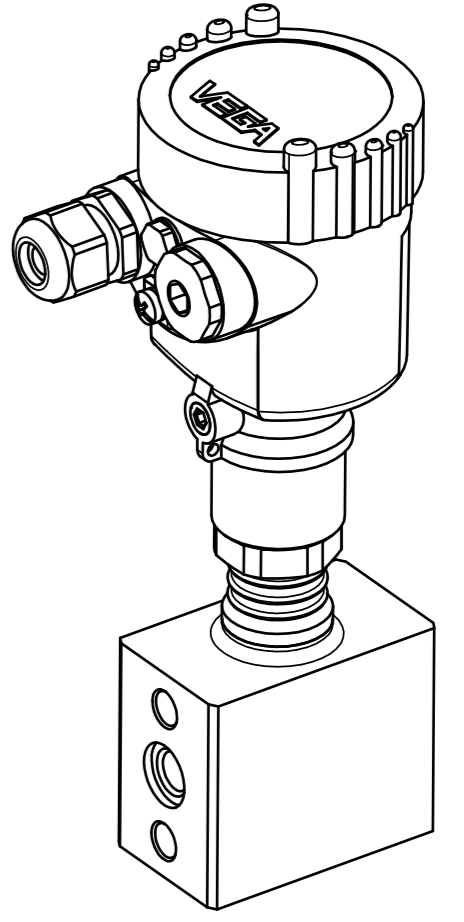

Bemassungen / Dimensions: mm [inches]

Passmaß/tol.dimens.		Abmaß/allowance		Änderung / revision		And. Nr. / Rev.	Datum / Date	gezeichnet / freigegeben
Freimaß/tolerance		general tolerance		gezeichnet / drawn	Datum / Date	Name / Name	Benennung	Description
Freigegeben / checked		Maßstab / Scale		1:1	Originalformal size of origin	A2	28.05.2015	rauerc
Werkstoff / Material		VEGA		VEGA Griehaber KG Postfach 142 77757 Schiltach Germany		Art.Nr. / Art.No.		MB6640
				Zchngs.-Nr. / Drawing No.		MB6640		And.-Zust. / Rev.
				Var.Fam.: B83.XXSKXXXXXXKIMXX		Var.Fam.2:		
				Teil ähnl. / sim. part		Ersatz f./replacement f.		
				Arb.Anw. / work.instr.				