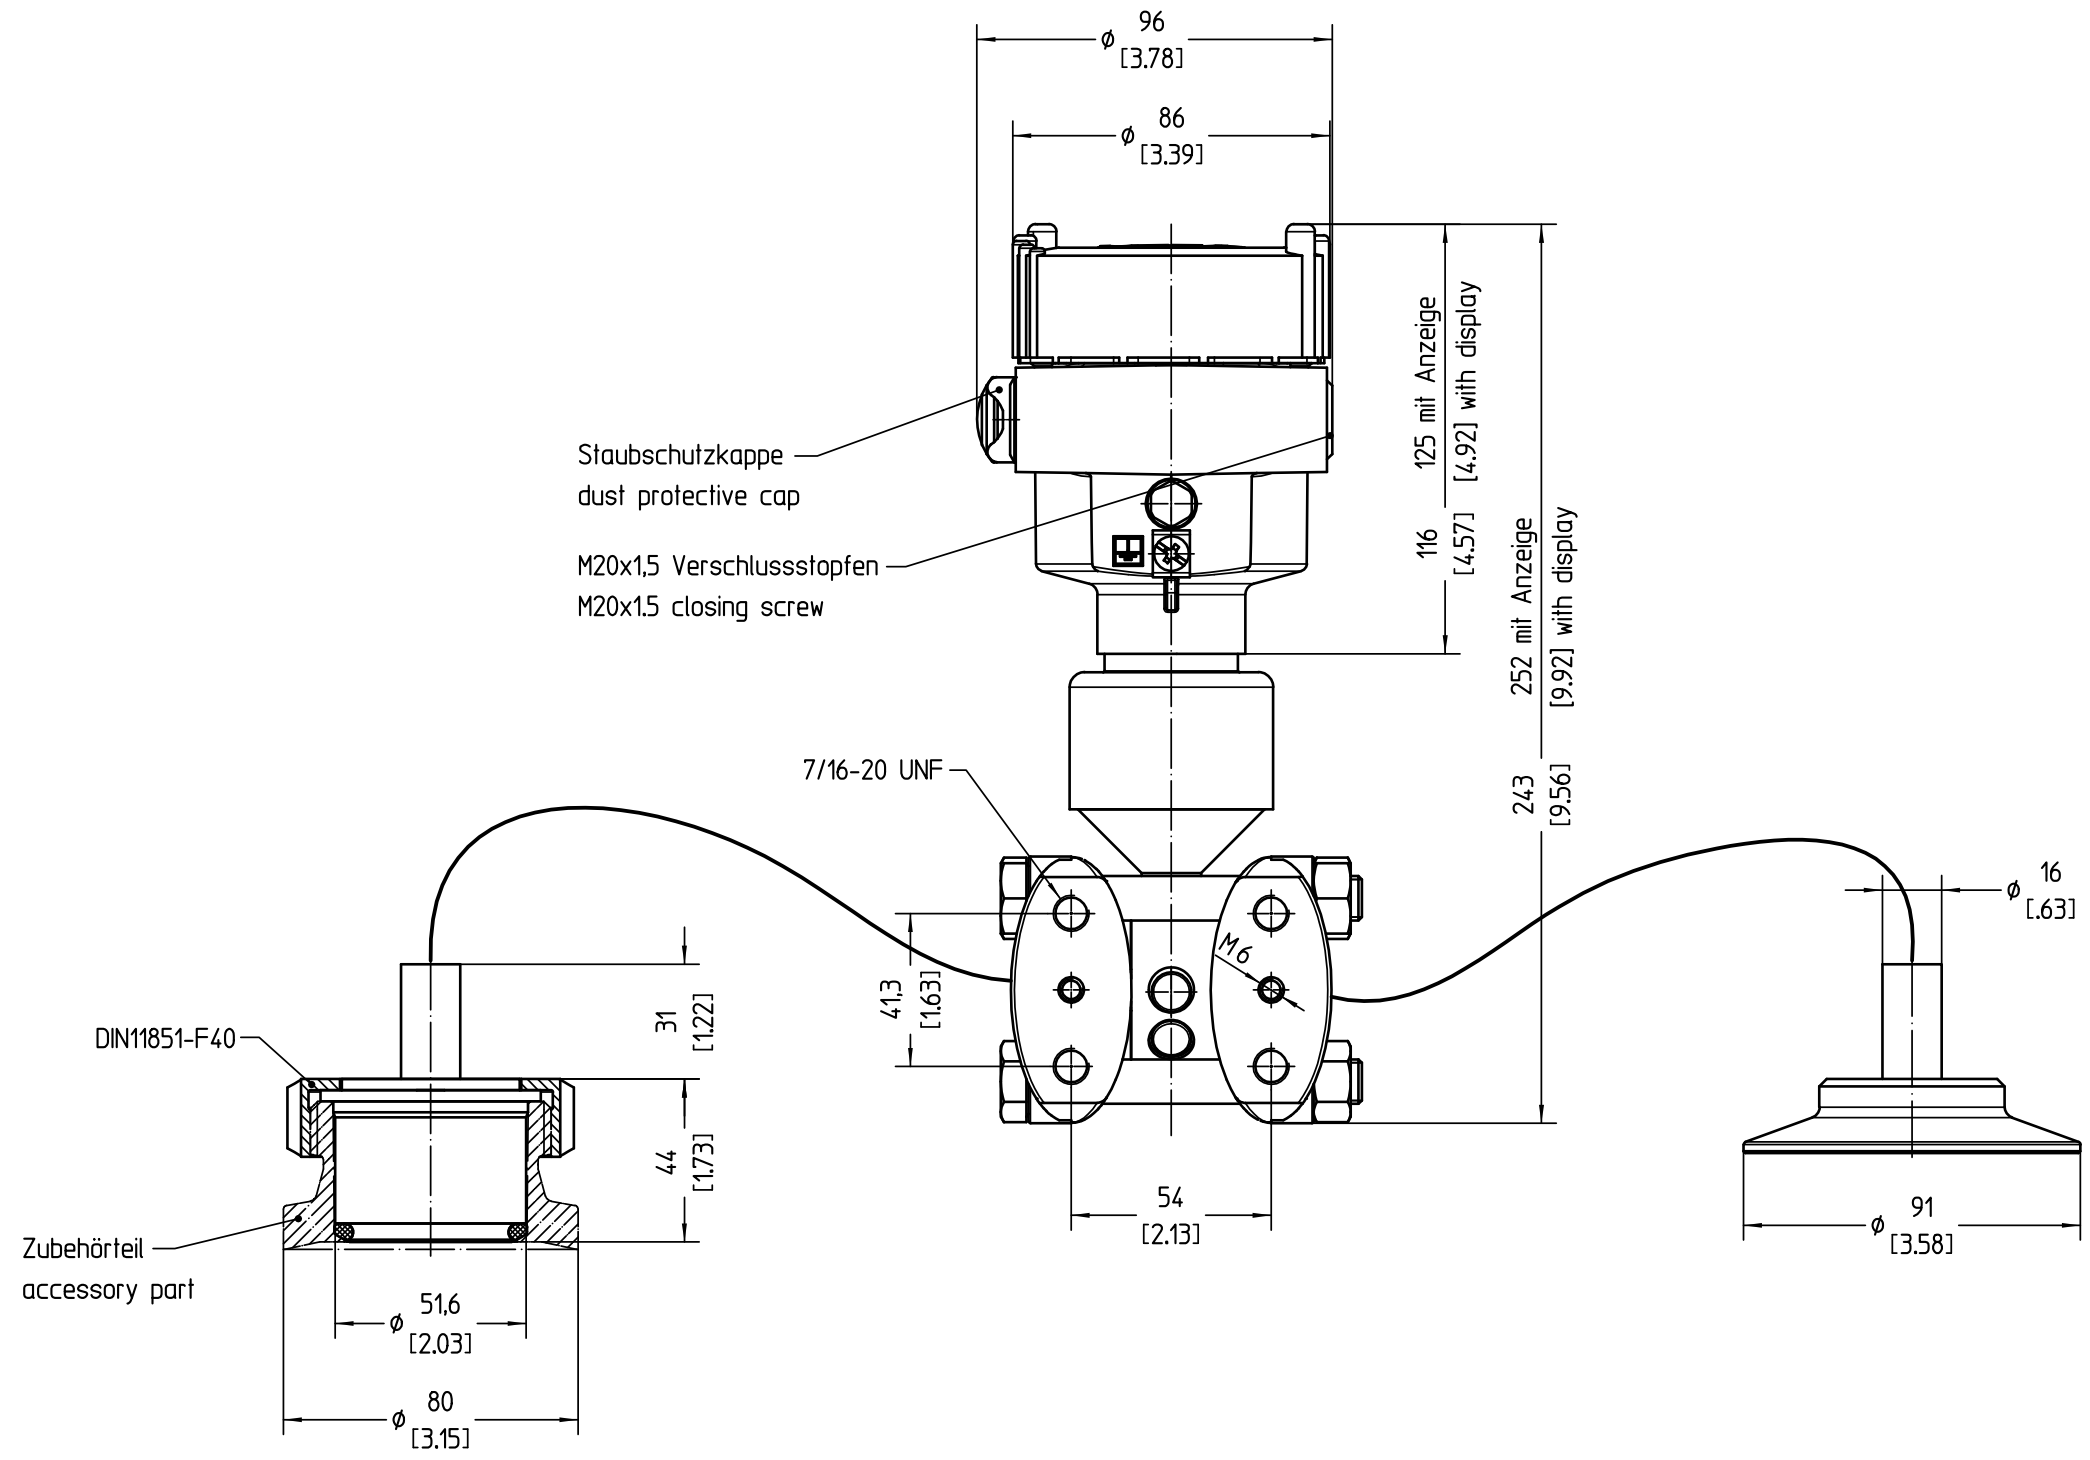

Bemessungen / Dimensions: mm [inches]

Passmaß/tol.dimens.		Abmaß/allowance		Änderung / revision			Änd. Nr. / ECR no.	Datum / Date	gezeichnet / freigegeben drawn / checked
Freimaßtoleranz general tolerance		gezeichnet drawn	Datum/Date	Name/Name	Benennung		Description		
		freigegeben checked	13.04.2015	oehj	DIF65 mit CSB,FLAXXFCBXX		DIF65 with CSB,FLAXXFCBXX		
Werkstoff / Material		Maßstab Scale	VEGA		Art.Nr. / Art.No.		Änd.-Zust. / Rev.		
		1:2	VEGA Grieshaber KG Postfach 1142 77757 Schiltach Germany		MB6605		-		
		Originalformat size of origin			Zchngs.-Nr. / Drawing No.				
		A3			Var.Fam.: DIF65.XXWXXXXXANX		Var.Fam.2:CSB,FLAXXFCBXX		
		Blatt / Sheet			Teil ähnl. / sim. part		Ersatz f./replacement f.		
		1 von 1			Arb.Anw. / work.instr.				